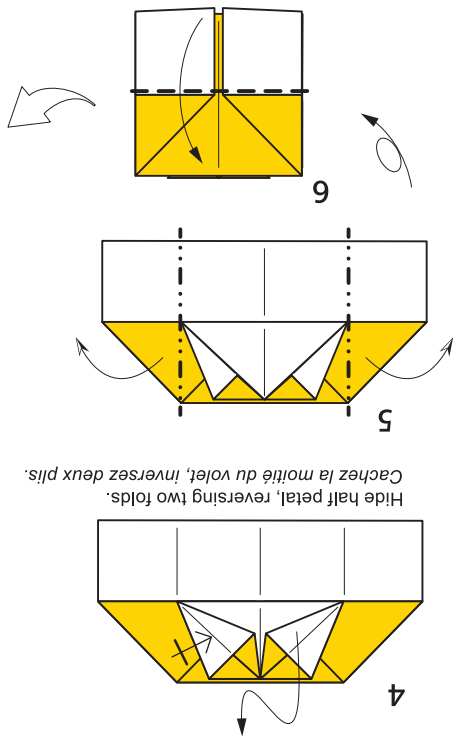

**PLEASE NOTE**  
PRINT OUT ONLY  
THE FOLLOWING  
PAGE

**2** Piega  
FOLD

*Alfania*

**3** sfoglia  
BROWSE

*Alfania*

> A

B

C

D

E

F

Corona  
QUEEN / KING  
OFFPARTY  
0. Esteve  
-2016  
(modificata di modello tradizionale)  
FORMATO CARTA CONSIGLIATO  
bambini: 55-60 cm.  
adulti: 65-70 cm.

origami  
13

Francesco Miglionico  
(o:  
LAPIEGAEDITRICE  
in collaborazione con CENTRO DIFFUSIONE ORIGAMI