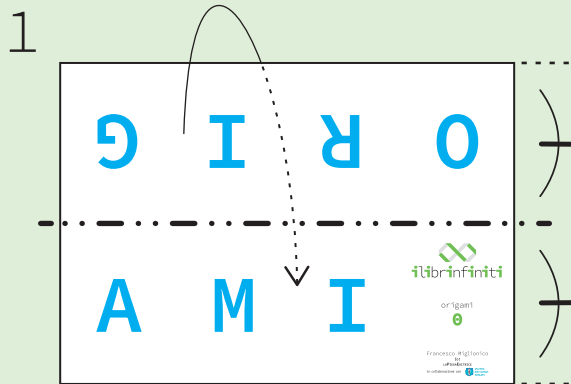

ilibrinfiniti

Francesco Miglionico

(o:

LAPIEGAEITRICE

in collaborazione con

istruzioni d'uso  
INSTRUCTIONS FOR USE

**1** stampa  
PRINT

**nota bene**  
STAMPARE  
SOLO LA  
PAGINA  
SEGUENTE

**PLEASE NOTE**  
PRINT OUT ONLY  
THE FOLLOWING  
PAGE

**2** Piega  
FOLD

*Alfania*

**3** sfoglia  
BROWSE

*Alfania*

> A

B

C

D

E

F

Corona  
QUEEN / KING  
OFFPARTY  
0. Esteve  
-2016  
(modificata di modello tradizionale)  
FORMATO CARTA CONSIGLIATO  
bambini: 55-60 cm.  
adulti: 65-70 cm.

origami  
13

Francesco Miglionico  
(o:  
LAPIEGAEDITRICE  
in collaborazione con CENTRO DIFFUSIONE ORIGAMI