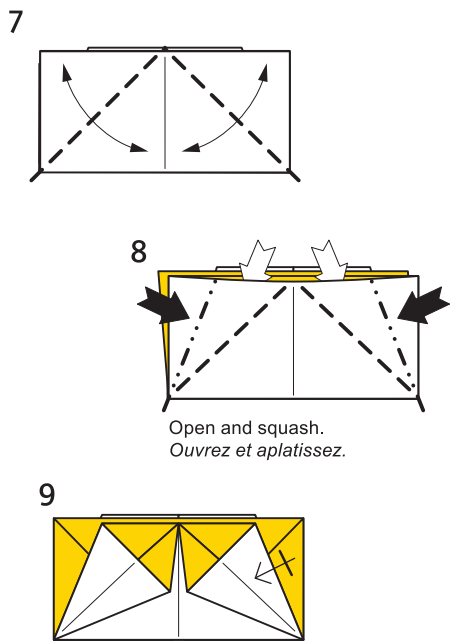

**PLEASE NOTE**  
PRINT OUT ONLY  
THE FOLLOWING  
PAGE

**2** Piega  
FOLD

*Alfania*

**3** sfoglia  
BROWSE

*Alfania*

> A

B

C

D

E

F

Corona  
QUEEN / KING  
OFFPARTY  
0. Esteve  
-2016  
(modificata di modello tradizionale)  
FORMATO CARTA CONSIGLIATO  
bambini: 55-60 cm.  
adulti: 65-70 cm.

origami  
13

Francesco Miglionico  
(o:  
LAPIEGAEDITRICE  
in collaborazione con CENTRO DIFFUSIONE ORIGAMI