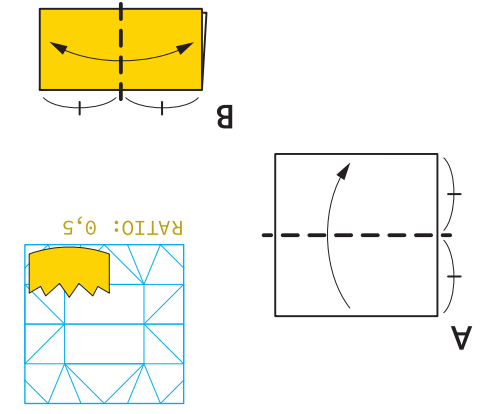

**PLEASE NOTE**  
PRINT OUT ONLY  
THE FOLLOWING  
PAGE

**2** Piega  
FOLD

*Alfania*

**3** sfoglia  
BROWSE

*Alfania*

> A

B

C

D

E

F

Corona  
QUEEN / KING  
OFFPARTY  
0. Esteve  
-2016  
(modificata di modello tradizionale)  
FORMATO CARTA CONSIGLIATO  
bambini: 55-60 cm.  
adulti: 65-70 cm.

origami  
13

Francesco Miglionico  
(o:  
LAPIEGAEDITRICE  
in collaborazione con CENTRO DIFFUSIONE ORIGAMI