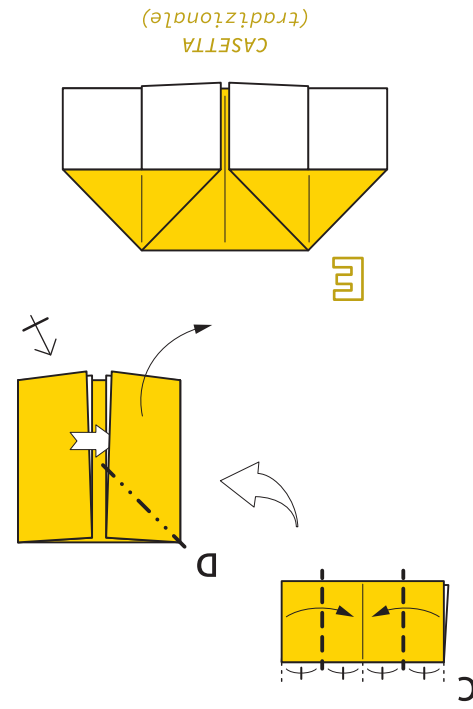

**PLEASE NOTE**  
PRINT OUT ONLY  
THE FOLLOWING  
PAGE

**2** Piega  
FOLD

*Alfania*

**3** sfoglia  
BROWSE

*Alfania*

> A

B

C

D

E

F

Corona  
QUEEN / KING  
OFFPARTY  
0. Esteve  
-2016  
(modificata di modello tradizionale)  
FORMATO CARTA CONSIGLIATO  
bambini: 55-60 cm.  
adulti: 65-70 cm.

origami  
13

Francesco Miglionico  
(o:  
LAPIEGAEDITRICE  
in collaborazione con CENTRO DIFFUSIONE ORIGAMI