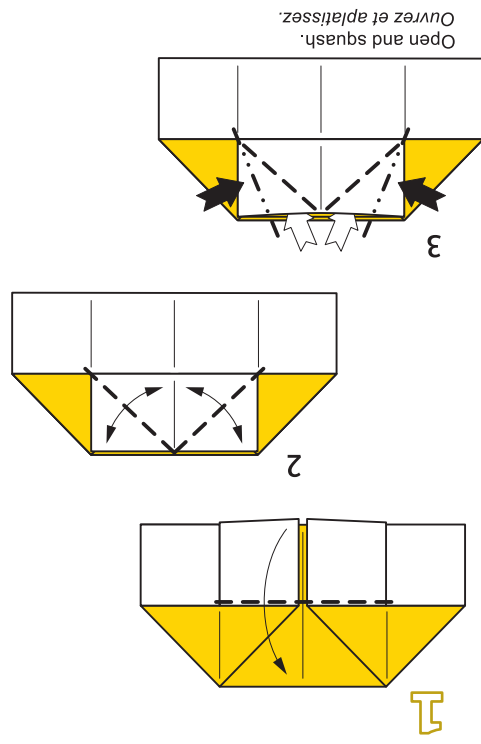

**PLEASE NOTE**  
PRINT OUT ONLY  
THE FOLLOWING  
PAGE

**2** Piega  
FOLD

*Alfania*

**3** sfoglia  
BROWSE

*Alfania*

> A

B

C

D

E

F

Corona  
QUEEN / KING  
OFFPARTY  
0. Esteve  
-2016  
(modificata di modello tradizionale)  
FORMATO CARTA CONSIGLIATO  
bambini: 55-60 cm.  
adulti: 65-70 cm.

origami  
13

Francesco Miglionico  
(o:  
LAPIEGAEDITRICE  
in collaborazione con CENTRO DIFFUSIONE ORIGAMI