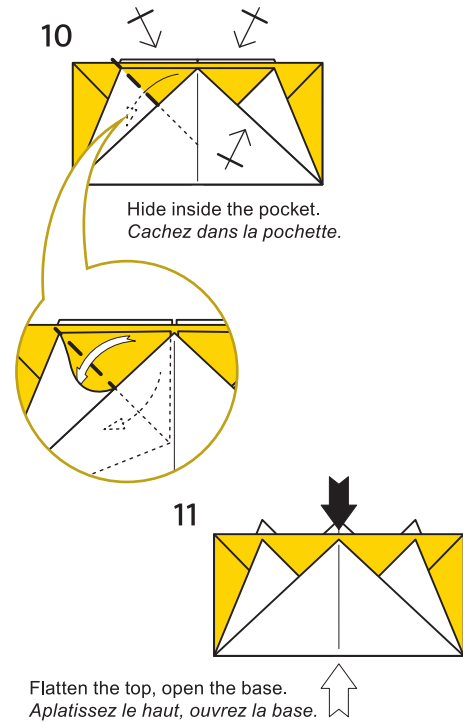

**PLEASE NOTE**  
PRINT OUT ONLY  
THE FOLLOWING  
PAGE

**2** Piega  
FOLD

*Alfania*

**3** sfoglia  
BROWSE

*Alfania*

> A

B

C

D

E

F

Corona  
QUEEN / KING  
OFFPARTY  
0. Esteve  
-2016  
(modificata di modello tradizionale)  
FORMATO CARTA CONSIGLIATO  
bambini: 55-60 cm.  
adulti: 65-70 cm.

origami  
13

Francesco Miglionico  
(o:  
LAPIEGAEDITRICE  
in collaborazione con CENTRO DIFFUSIONE ORIGAMI