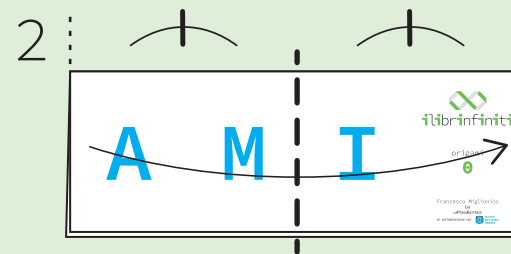

ilibrinfiniti

Francesco Miglionico

(o:

LAPIEGAEITRICE

in collaborazione con

istruzioni d'uso  
INSTRUCTIONS FOR USE

**1** stampa  
PRINT

**nota bene**  
STAMPARE  
SOLO LA  
PAGINA  
SEGUENTE

**PLEASE NOTE**  
PRINT OUT ONLY  
THE FOLLOWING  
PAGE

**2** Piega  
FOLD

*Alfania*

**3** sfoglia  
BROWSE

*Alfania*

> A

B

C

D

E

F

Corona  
QUEEN / KING  
OFFPARTY  
0. Esteve  
-2016  
(modificata di modello tradizionale)  
FORMATO CARTA CONSIGLIATO  
bambini: 55-60 cm.  
adulti: 65-70 cm.

origami  
13

Francesco Miglionico  
(o:  
LAPIEGAEDITRICE  
in collaborazione con CENTRO DIFFUSIONE ORIGAMI