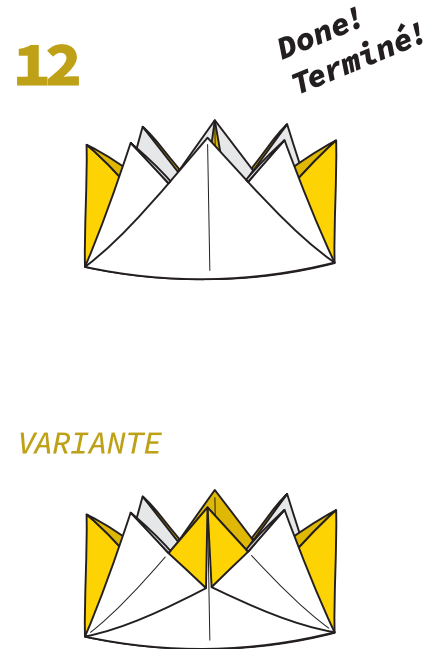

**PLEASE NOTE**  
PRINT OUT ONLY  
THE FOLLOWING  
PAGE

**2** Piega  
FOLD

*Alfania*

**3** sfoglia  
BROWSE

*Alfania*

> A

B

C

D

E

F

Corona  
QUEEN / KING  
OFFPARTY  
0. Esteve  
-2016  
(modificata di modello tradizionale)  
FORMATO CARTA CONSIGLIATO  
bambini: 55-60 cm.  
adulti: 65-70 cm.

origami  
13

Francesco Miglionico  
(o:  
LAPIEGAEDITRICE  
in collaborazione con CENTRO DIFFUSIONE ORIGAMI